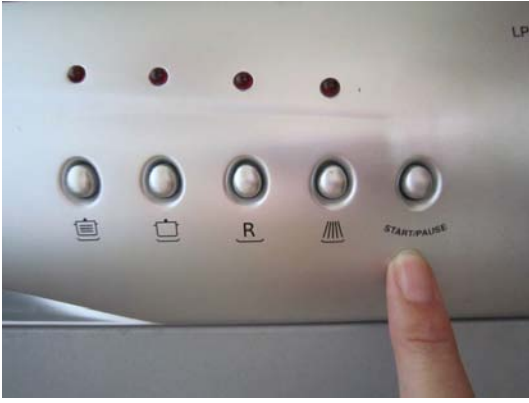

Astianpesukone TEKA

Etukansi

Käyttöpaneeli

Pesuohjelmat ja käynnistys.

Laita astianpesukone päälle on/off nappulasta.

Valitse pesuohjelma.

Pesuohjelma on 2h.

Pesuohjelmat ja käynnistys.

Jos Suola ja/tai Kirkasteaineen punainen led palaa, lisää aineet ne säiliöihin. Tässä kuvassa pesuainesäiliö.

Kirkasteainesäiliö

Sulje pesuainesäiliön kansi.